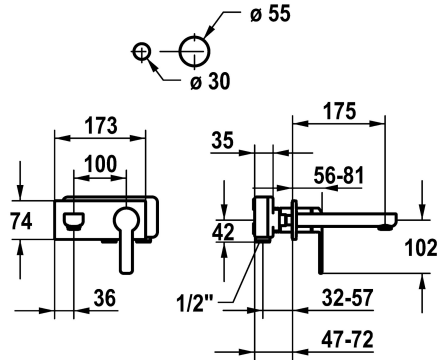

## KWC DOMO 6.0

Set de finition - Mitigeur à levier - Lavabo

Modell-Linie: DOMO 6.0 | 11.662.033.000  
Robinetteries | Robinets à monocommande

### KWC-No.

**124584**  
chromeline, A 175, Set de finition

**124585**  
chromeline, A 225, Set de finition

- \* Kit de finition Mitigeur à levier
- \* EcoProtect - économiseur d'eau
- \* Bec fixe
- Neoperl® Cascade® SLC
- \* OptimalSpace - un espace de lavage ou de travail généreux
- \* KWC cartouche M 35 H

### Projection A

A175

A225

- avec technique à disques céramique
- réglage de débit et de température continu
- \* À commander séparément:
- Unité de base 1/2" 39.001.401.931
- \* À commander séparément (optionnel ou si nécessaire):
- Rallonge 20 mm Z.536.333