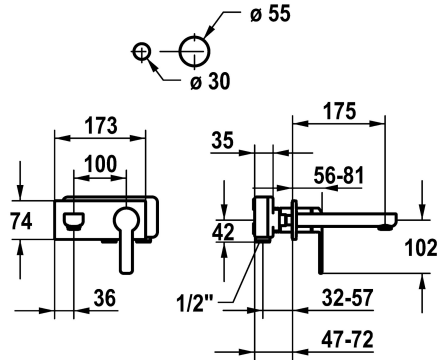

## KWC DOMO 6.0

Set de finition - Mitigeur à levier - Lavabo

Modell-Linie: DOMO 6.0 | 11.662.033.000  
Robinetteries | Robinets à monocommande

### KWC-No.

**124584**  
chromeline, A 175, Set de finition

**124585**  
chromeline, A 225, Set de finition

- \* Kit de finition Mitigeur à levier
- \* EcoProtect - économiseur d'eau
- \* Bec fixe
- Neoperl® Cascade® SLC
- \* OptimalSpace - un espace de lavage ou de travail généreux
- \* KWC cartouche M 35 H

### Projection A

A175

A225

- avec technique à disques céramique
- réglage de débit et de température continu
- \* À commander séparément:
- Unité de base 1/2" 39.001.401.931
- \* À commander séparément (optionnel ou si nécessaire):
- Rallonge 20 mm Z.536.333

### Données techniques

Débit
goulot
Diamètre
Commande
Code couleur
Type d'installation
Type de robinet
Groupe de bruit pour la robinetterie
Unité de base
Projection A
Label énergétique
Matière

5 l/min (3 bar)
Fixe
173x74
commande frontale
chromeline
Montage mural
Hebelmischer
I
FM-Set
A175
A
Laiton