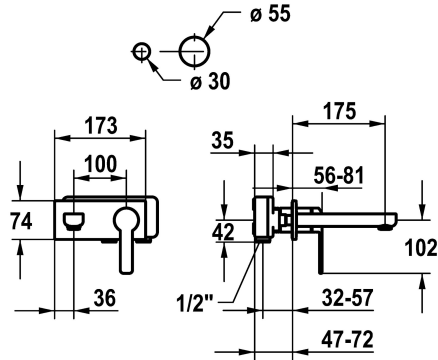

KWC DOMO 6.0 Embellecedor Monomando

Modell-Linie: DOMO 6.0 | 11.662.033.000
Griferías de lavabo | Grifo para lavabo

KWC-No.

124584
chromeline, A 175, Trim kit

124585
chromeline, A 225, Trim kit

- * Embellecedor Monomando
- * EcoProtect - dispositivo de ahorro de agua
- * Caño fijo
- Neoperl® Cascade® SLC
- * OptimalSpace - áreas de lavabo y de trabajo con dimensiones generosas
- * KWC cartucho M 35 H

Proyección A

A175

A225

- con tecnología de discos cerámicos
- caudal y temperatura regulables
- * Pedir por separado:
- Unidad empotrable 1/2" 39.001.401.931
- * Pedir por separado (opcional o en su caso):
- Conjunto alargador 20 mm Z.536.333

Datos técnicos

Caudal de salida	5 l/min (3 bar)
caño	Fijado
Diámetro	173x74
Operación	accionamiento frontal
Código de color	chromeline
Tipo de instalación	Montaje a pared
Tipo de grifo	Hebelmischer
Grupo de ruido	I
Unidad de empotrar	FM-Set
Proyección A	A175
Etiqueta energética	A
Material	Latón