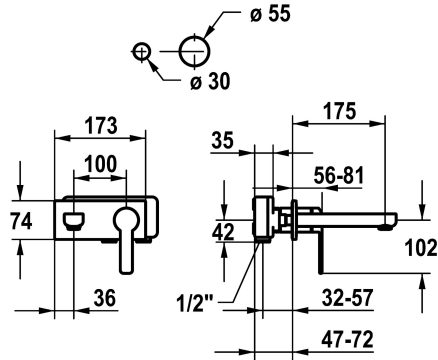

KWC DOMO 6.0 Fertigmontageset - Hebelmischer - Waschtisch

Modell-Linie: **DOMO 6.0** | 11.662.033.000
Armaturen | Manuelle Armaturen

KWC-Nr.

124584
chromeline, A 175, Fertigmontageset

124585
chromeline, A 225, Fertigmontageset

- * Fertigmontageset Hebelmischer
- * EcoProtect - Wasserspareinrichtung
- * Auslauf fest
- Neoperl® Cascade® SLC
- * OptimalSpace - grosszügiger Wasch- / Arbeitsbereich
- * KWC Steuerpatrone M 35 H

Ausladung A

A 175

A 225

- mit Keramikscheibentechnik
- Auslaufmenge und Temperatur stufenlos einstellbar
- * Separat bestellen:
- Unterputz-Einheit 1/2" 39.001.401.931
- * Separat bestellen (optional oder falls erforderlich):
- Verlängerungsset 20 mm Z.536.333

Technische Daten

Auslaufmenge	5 l/min (3 bar)
Auslauf	fest
Durchmesser	173 x 74
Bedienung	frontbedient
Farbcode	chromeline
Installationsart	Wandmontage
Armaturtyp	Hebelmischer
Armaturengeräuschgruppe	I
Unterputz	FM-Set
Ausladung A	A 175
Energie Etikette	A
Material	Messing