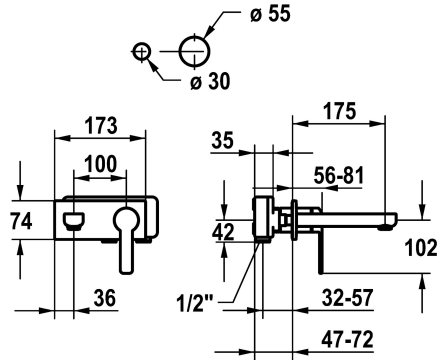

KWC DOMO 6.0 Fertigmontageset - Hebelmischer - Waschtisch

Modell-Linie: **DOMO 6.0** | 11.662.033.000
Armaturen | Manuelle Armaturen

KWC-Nr.

124584
chromeline, A 175, Fertigmontageset

124585
chromeline, A 225, Fertigmontageset

- * Fertigmontageset Hebelmischer
- * EcoProtect - Wasserspareinrichtung
- * Auslauf fest
- Neoperl® Cascade® SLC
- * OptimalSpace - grosszügiger Wasch- / Arbeitsbereich
- * KWC Steuerpatrone M 35 H

Ausladung A

A 175

A 225

- mit Keramikscheibentechnik
- Auslaufmenge und Temperatur stufenlos einstellbar
- * Separat bestellen:
- Unterputz-Einheit 1/2" 39.001.401.931
- * Separat bestellen (optional oder falls erforderlich):
- Verlängerungsset 20 mm Z.536.333

Technische Daten

Auslaufmenge	5 l/min (3 bar)
Auslauf	fest
Durchmesser	173 x 74
Bedienung	frontbedient
Farbcode	chromeline
Installationsart	Wandmontage
Armaturtyp	Hebelmischer
Armaturengeräuschgruppe	I
Unterputz	FM-Set
Ausladung A	A 175
Energie Etikette	A
Material	Messing
teamNumber	725469.502
sonitasTroeschNumber	6111 261.501