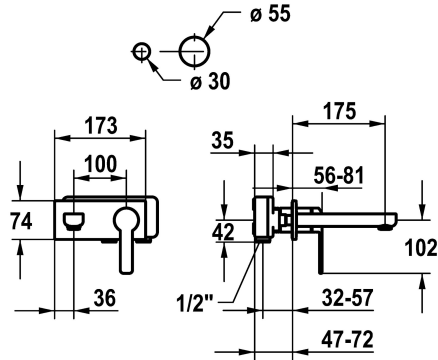

KWC DOMO 6.0 Fertigmontageset - Hebelmischer - Waschtisch

Modell-Linie: **DOMO 6.0** | 11.662.033.000
Armaturen | Manuelle Armaturen

KWC-Nr.

124584
chromeline, A 175, Fertigmontageset

124585
chromeline, A 225, Fertigmontageset

- * Fertigmontageset Hebelmischer
- * EcoProtect - Wasserspareinrichtung
- * Auslauf fest
- Neoperl® Cascade® SLC
- * OptimalSpace - grosszügiger Wasch- / Arbeitsbereich
- * KWC Steuerpatrone M 35 H

Ausladung A

A 175

A 225

- mit Keramikscheibentechnik
- Auslaufmenge und Temperatur stufenlos einstellbar
- * Separat bestellen:
- Unterputz-Einheit 1/2" 39.001.401.931
- * Separat bestellen (optional oder falls erforderlich):
- Verlängerungsset 20 mm Z.536.333

Technische Daten

| | |
|-------------------------|-----------------|
| Auslaufmenge | 5 l/min (3 bar) |
| Auslauf | fest |
| Durchmesser | 173 x 74 |
| Bedienung | frontbedient |
| Farbcode | chromeline |
| Installationsart | Wandmontage |
| Armaturtyp | Hebelmischer |
| Armaturengeräuschgruppe | I |
| Unterputz | FM-Set |
| Ausladung A | A 175 |
| Energie Etikette | A |
| Material | Messing |