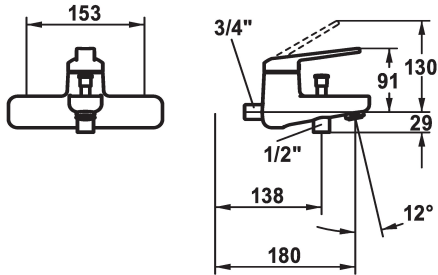

KWC DOMO 6.0 Eengreepsmengkraan

Modell-Linie: DOMO 6.0 | 20.662.013.0000G
Douches | Badkranen

KWC-No.

124579

124580

124581

- * Eengreepsmengkraan
- * Omzetting met automatische reset
- * Beveiligd tegen terugstroming
- * Vaste uitloop
- Neoperl® Cascade® SLC

- * KWC patroon M 35 OP
- met keramische-schijventechniek
- debiet en temperatuur traploos instelbaar
- temperatuurbegrenzing

Technical Data

A_Spout_Spray

Vaatdouche uitloop: doorstroomhoeveelheid

Connection

Vaatdouche uitloop: geluidsklasse

Projection_A

EnergyLabelCH

Connection measure

Afmetingen wateruitlaat

Materiaal

20 l/min (3 bar)

12 l/min (3bar)