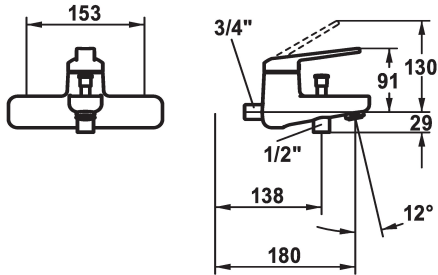

KWC DOMO 6.0 Eengreepsmengkraan

Modell-Linie: DOMO 6.0 | 20.662.013.0000G
Douches | Badkranen

KWC-No.

124579

124580

124581

- * Eengreepsmengkraan
- * Omzetting met automatische reset
- * Beveiligd tegen terugstroming
- * Vaste uitloop
- Neoperl® Cascade® SLC

- * KWC patroon M 35 OP
- met keramische-schijfentechniek
- debiet en temperatuur traploos instelbaar
- temperatuurbegrenzing

Technical Data

Doorstroomhoeveelheid

20 l/min (3 bar)

Vaatdouche uitloop: doorstroomhoeveelheid

12 l/min (3bar)

schroefverbindingen

ohne_Raccords

uitloop

vast

doucheset

zonder douche, slang en houder

Bediening

D Mono batterij 1,5V

Connection measure

153

Afmetingen wateruitlaat

10

Materiaal

Messing

Reserve onderdelen