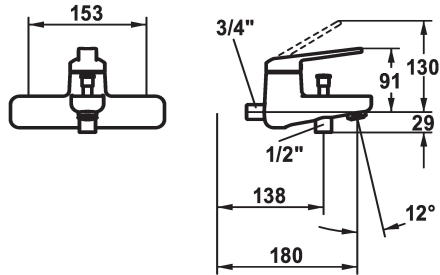

## KWC DOMO 6.0 Miscelatore a leva - Vasca

Modell-Linie: DOMO 6.0 | 20.662.013.0000G  
Rubinetterie per doccia | Rubinetterie per vasca da bagno

### KWC-No.

**124579**  
chromeline, AD 153, A 180, con doccia, flessibile e supporto

**124580**  
chromeline, AD 153, A 180, senza doccia, flessibile e supporto

**124581**  
chromeline, AD 153, A 180, senza raccordi, senza doccia, flessibile e supporto

- \* Miscelatore a leva
- \* Commutazione con riposizionamento automatico
- \* Con sicurezza antiriflusso
- \* Bocca fissa
- Neoperl® Cascade® SLC

- \* KWC cartuccia M 35 OP
- con tecnica a dischi in ceramica
- regolazione continua della portata e della temperatura
- limitazione della temperatura

### Dati tecnici

Portata	20 l/min (3 bar)
Uscita doccia: Portata	12 l/min (3bar)
Raccordo	senza raccordi
bocca	Fissato
set doccia	senza doccia, tubo e supporto
Operazione	azionamento laterale
Codice colore	chromeline
Tipo di installazione	Installazione a parete
Tipo di rubinetto	Hebelmischer
Dimensioni in altezza	91
Classe di rumorosità	II
Uscita doccia: Classe di rumorosità	I
Proiezione A	A 180
Etichetta energetica	Mono batteria 1,5V D
Connection measure	153
Dimensioni uscita acqua	10
Materiale	Ottone
teamNumber	725438.502
sanitasTroeschNumber	6111 202.501