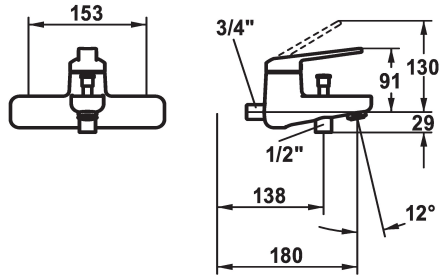

KWC DOMO 6.0 Mitigeur à levier - Baignoire

Modell-Linie: **DOMO 6.0** | 20.662.013.0000G
Douches | Robinetteries de baignoire

KWC-No.

124579
chromeline, AD 153, A 180, avec douchette, flexible et support

124580
chromeline, AD 153, A 180, sans douchette, flexible et support

124581
chromeline, AD 153, A 180, sans raccords, sans douchette, flexible et support

- * Mitigeur à levier
- * Inverseur automatique
- * Anti-refoulement intégré
- * Bec fixe
- Neoperl® Cascade® SLC

- * KWC cartouche M 35 OP
- avec technique à disques céramique
- réglage de débit et de température continu
- limitation de température

Données techniques

Débit	20 l/min (3 bar)
Sortie de douchette: Débit	12 l/min (3bar)
Raccord	sans raccords
goulot	Fixe
garniture de douche	sans douchette, flexible et support
Commande	commande latérale
Code couleur	chromeline
Type d'installation	Montage mural
Type de robinet	Hebelmischer
Dimension de la hauteur	91
Groupe de bruit pour la robinetterie	II
Sortie de douchette: Groupe de bruit pour la robinetterie	I
Projection A	A180
Label énergétique	D pile 1,5v
Connexion mesure	153
Dimension de la sortie d'eau	10
Matière	Laiton
teamNumber	725438.502
sanitasTroeschNumber	6111 202.501

Pièces de rechange

KWC DOMO 6.0 Mitigeur à levier - Baignoire

Modell-Linie: **DOMO 6.0** | 20.662.013.0000G
Douches | Robinetteries de baignoire

Cartouche M 35 OP

538331
Z.537.710
