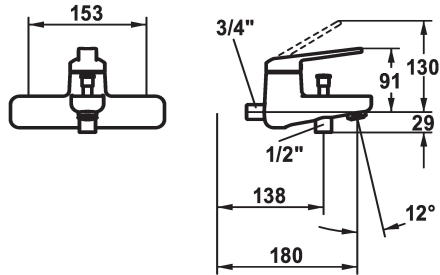

KWC DOMO 6.0 Mitigeur à levier - Baignoire

Modell-Linie: **DOMO 6.0** | 20.662.013.0000G
Douches | Robinetteries de baignoire

KWC-No.

124579
chromeline, AD 153, A 180, avec douchette, flexible et support

124580
chromeline, AD 153, A 180, sans douchette, flexible et support

124581
chromeline, AD 153, A 180, sans raccords, sans douchette, flexible et support

- * Mitigeur à levier
- * Inverseur automatique
- * Anti-refoulement intégré
- * Bec fixe
- Neoperl® Cascade® SLC

- * KWC cartouche M 35 OP
- avec technique à disques céramique
- réglage de débit et de température continu
- limitation de température

Données techniques

Débit	20 l/min (3 bar)
Sortie de douchette: Débit	12 l/min (3bar)
Raccord	sans raccords
goulot	Fixe
garniture de douche	sans douchette, flexible et support
Commande	commande latérale
Code couleur	chromeline
Type d'installation	Montage mural
Type de robinet	Hebelmischer
Dimension de la hauteur	91
Groupe de bruit pour la robinetterie	II
Sortie de douchette: Groupe de bruit pour la robinetterie	I
Projection A	A180
Label énergétique	D pile 1,5v
Connexion mesure	153
Dimension de la sortie d'eau	10
Matière	Laiton
teamNumber	725438.502
sanitasTroeschNumber	6111 202.501