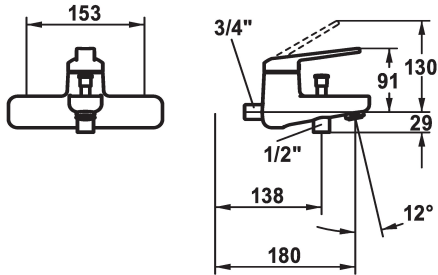

KWC DOMO 6.0 Mitigeur à levier - Baignoire

Modell-Linie: **DOMO 6.0** | 20.662.013.0000G
Douches | Robinetteries de baignoire

KWC-No.

124579
chromeline, AD 153, A 180, avec douchette, flexible et support

124580
chromeline, AD 153, A 180, sans douchette, flexible et support

124581
chromeline, AD 153, A 180, sans raccords, sans douchette, flexible et support

- * Mitigeur à levier
- * Inverseur automatique
- * Anti-refoulement intégré
- * Bec fixe
- Neoperl® Cascade® SLC

- * KWC cartouche M 35 OP
- avec technique à disques céramique
- réglage de débit et de température continu
- limitation de température

Données techniques

Débit	20 l/min (3 bar)
Sortie de douchette: Débit	12 l/min (3bar)
Raccord	sans raccords
goulot	Fixe
garniture de douche	sans douchette, flexible et support
Commande	commande latérale
Code couleur	chromeline
Type d'installation	Montage mural
Type de robinet	Hebelmischer
Dimension de la hauteur	91
Groupe de bruit pour la robinetterie	II
Sortie de douchette: Groupe de bruit pour la robinetterie	I
Projection A	A 180
Label énergétique	D pile 1,5v
Connexion mesure	153
Dimension de la sortie d'eau	10
Matière	Laiton

Pièces de rechange

KWC DOMO 6.0 Mitigeur à levier - Baignoire

Modell-Linie: **DOMO 6.0** | 20.662.013.0000G
Douches | Robinetteries de baignoire

Cartouche M 35 OP

538331
Z.537.710
