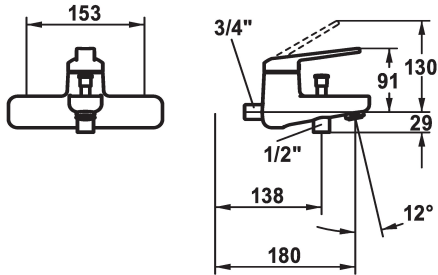

KWC DOMO 6.0 Hebelmischer - Wanne

Modell-Linie: **DOMO 6.0** | 20.662.013.0000G
Duscharmaturen | Wannenmischer

KWC-Nr.

124579
chromeline, AD 153, A 180, mit Brause, Schlauch und Halter

124580
chromeline, AD 153, A 180, ohne Brause, Schlauch und Halter

124581
chromeline, AD 153, A 180, ohne Wandanschlüsse, ohne Brause, Schlauch und Halter

- * Hebelmischer
- * Umstellung mit automatischer Rückstellung
- * Eigensicher gegen Rückfließen
- * Auslauf fest
- Neoperl® Cascade® SLC

- * KWC Steuerpatrone M 35 OP
- mit Keramikscheibentechnik
- Auslaufmenge und Temperatur stufenlos einstellbar
- Temperaturbegrenzung

Technische Daten

Auslaufmenge	20 l/min (3 bar)
Brausenabgang: Auslaufmenge	12 l/min (3bar)
Anschluss	ohne Raccords
Auslauf	fest
Brausegarnitur	ohne Brause, Schlauch, Halter
Bedienung	seitenbedient
Farbcode	chromeline
Installationsart	Wandmontage
Armaturtyp	Hebelmischer
Mass Höhe	91
Armaturengeräuschgruppe	II
Brausenabgang: Armaturengeräuschgruppe	I
Ausladung A	A 180
Energie Etiketle	D Mono Batterie 1,5 V
Anschluss Mass	153
Mass-Wasseraustritt	10
Material	Messing
teamNumber	725438.502
sanitasTroeschNumber	6111 202.501

Ersatzteile

KWC DOMO 6.0 Hebelmischer - Wanne

Modell-Linie: **DOMO 6.0** | 20.662.013.0000G
Duscharmaturen | Wannenmischer

Steuerpatrone M 35 OP

538331
Z.537.710
