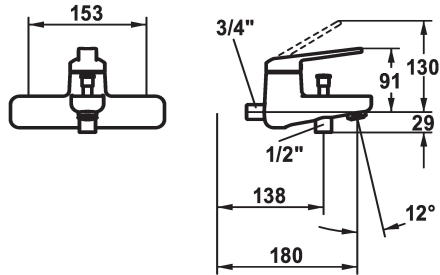

KWC DOMO 6.0 Hebelmischer - Wanne

Modell-Linie: **DOMO 6.0** | 20.662.013.0000G
Duscharmaturen | Wannenmischer

KWC-Nr.

124579
chromeline, AD 153, A 180, mit Brause, Schlauch und Halter

124580
chromeline, AD 153, A 180, ohne Brause, Schlauch und Halter

124581
chromeline, AD 153, A 180, ohne Wandanschlüsse, ohne Brause, Schlauch und Halter

- * Hebelmischer
- * Umstellung mit automatischer Rückstellung
- * Eigensicher gegen Rückfließen
- * Auslauf fest
- Neoperl® Cascade® SLC

- * KWC Steuerpatrone M 35 OP
- mit Keramikscheibentechnik
- Auslaufmenge und Temperatur stufenlos einstellbar
- Temperaturbegrenzung

Technische Daten

Auslaufmenge	20 l/min (3 bar)
Brausenabgang: Auslaufmenge	12 l/min (3bar)
Anschluss	ohne Raccords
Auslauf	fest
Brausegarnitur	ohne Brause, Schlauch, Halter
Bedienung	seitenbedient
Farbcode	chromeline
Installationsart	Wandmontage
Armaturtyp	Hebelmischer
Mass Höhe	91
Armaturengeräuschgruppe	II
Brausenabgang: Armaturengeräuschgruppe	I
Ausladung A	A 180
Energie Etiketle	D Mono Batterie 1,5 V
Anschluss Mass	153
Mass-Wasseraustritt	10
Material	Messing

Ersatzteile

KWC DOMO 6.0
Hebelmischer - Wanne

Modell-Linie: DOMO 6.0 | 20.662.013.0000G
Duscharmaturen | Wannenmischer

Steuerpatrone M 35 OP

538331
Z.537.710
