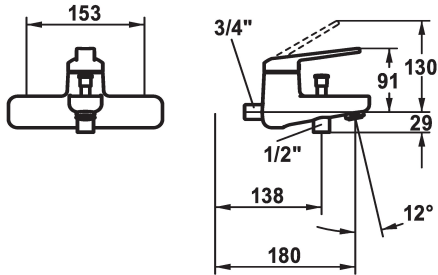

KWC DOMO 6.0 Hebelmischer - Wanne

Modell-Linie: **DOMO 6.0** | 20.662.013.0000G
Duscharmaturen | Wannenmischer

KWC-Nr.

124579
chromeline, AD 153, A 180, mit Brause, Schlauch und Halter

124580
chromeline, AD 153, A 180, ohne Brause, Schlauch und Halter

124581
chromeline, AD 153, A 180, ohne Wandanschlüsse, ohne Brause, Schlauch und Halter

- * Hebelmischer
- * Umstellung mit automatischer Rückstellung
- * Eigensicher gegen Rückfließen
- * Auslauf fest
- Neoperl® Cascade® SLC

- * KWC Steuerpatrone M 35 OP
- mit Keramikscheibentechnik
- Auslaufmenge und Temperatur stufenlos einstellbar
- Temperaturbegrenzung

Technische Daten

Auslaufmenge	20 l/min (3 bar)
Brausenabgang: Auslaufmenge	12 l/min (3bar)
Anschluss	ohne Raccords
Auslauf	fest
Brausegarnitur	ohne Brause, Schlauch, Halter
Bedienung	seitenbedient
Farbcode	chromeline
Installationsart	Wandmontage
Armaturtyp	Hebelmischer
Mass Höhe	91
Armaturengeräuschgruppe	II
Brausenabgang: Armaturengeräuschgruppe	I
Ausladung A	A 180
Energie Etiketle	D Mono Batterie 1,5 V
Anschluss Mass	153
Mass-Wasseraustritt	10
Material	Messing

Ersatzteile

KWC DOMO 6.0 Hebelmischer - Wanne

Modell-Linie: **DOMO 6.0** | 20.662.013.0000G
Duscharmaturen | Wannenmischer

Steuerpatrone M 35 OP

538331
Z.537.710
