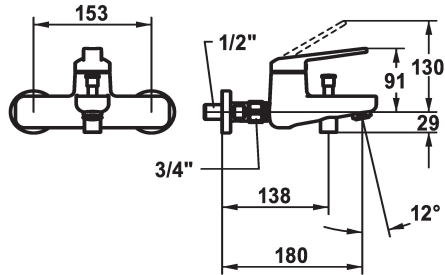

### KWC-No.

124579

124580

124581

- \* Eengreepsmengkraan
- \* Omzetting met automatische reset
- \* Beveiligd tegen terugstroming
- \* Vaste uitloop
- Neoperl® Cascade® SLC

- \* KWC patroon M 35 OP
- met keramische-schijventechniek
- debiet en temperatuur traploos instelbaar
- temperatuurbegrenzing
- \* Wandaansluitingen 1/2" x 3/4", afsluitbaar L 40

### Technical Data

A\_Spout\_Spray

20 l/min (3 bar)

Vaatdouche uitloop: doorstroomhoeveelheid

12 l/min (3bar)

uitloop

vast

doucheset

Hebelmischer

Hoogteafmeting

91

G\_Acoustic group

II

Vaatdouche uitloop: geluidsklasse

I

Projection\_A

A180

EnergyLabelCH

D Mono batterij 1,5V

Connection measure

153

Afmetingen wateruitlaat

10

Materiaal