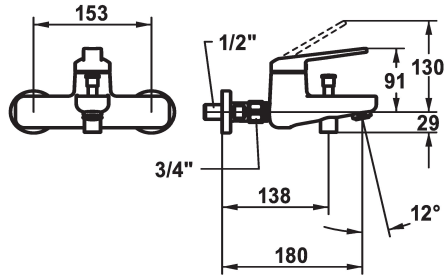

KWC DOMO 6.0 Eengreepsmengkraan

Modell-Linie: DOMO 6.0 | 20.662.313.000
Douches | Badkranen

KWC-No.

124579

124580

124581

- * Eengreepsmengkraan
- * Omzetting met automatische reset
- * Beveiligd tegen terugstroming
- * Vaste uitloop
- Neoperl® Cascade® SLC

- * KWC patroon M 35 OP
- met keramische-schijventechniek
- debiet en temperatuur traploos instelbaar
- temperatuurbegrenzing
- * Wandaansluitingen 1/2" x 3/4", afsluitbaar L 40

Technical Data

Doorstroomhoeveelheid

D Mono batterij 1,5V

Connection measure

153

Afmetingen wateruitlaat

10

Materiaal

Messing

Reserve onderdelen