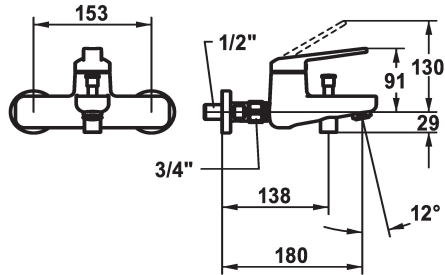

## KWC DOMO 6.0 Miscelatore a leva - Vasca

Modell-Linie: DOMO 6.0 | 20.662.313.000  
Rubinetterie per doccia | Rubinetterie per vasca da bagno

### KWC-No.

**124579**  
chromeline, AD 153, A 180, con doccia, flessibile e supporto

**124580**  
chromeline, AD 153, A 180, senza doccia, flessibile e supporto

**124581**  
chromeline, AD 153, A 180, senza raccordi, senza doccia, flessibile e supporto

- \* Miscelatore a leva
- \* Commutazione con riposizionamento automatico
- \* Con sicurezza antiriflusso
- \* Bocca fissa
- Neoperl® Cascade® SLC

- \* KWC cartuccia M 35 OP
- con tecnica a dischi in ceramica
- regolazione continua della portata e della temperatura
- limitazione della temperatura
- \* Raccordi a parete 1/2" x 3/4", serrabili L 40

### Dati tecnici

Portata	20 l/min (3 bar)
Uscita doccia: Portata	12 l/min (3bar)
bocca	Fissato
set doccia	senza doccia, tubo e supporto
Operazione	azionamento laterale
Codice colore	chromeline
Tipo di installazione	Installazione a parete
Tipo di rubinetto	Hebelmischer
Dimensioni in altezza	91
Classe di rumorosità	II
Uscita doccia: Classe di rumorosità	I
Proiezione A	A180
Etichetta energetica	Mono batteria 1,5V D
Connection measure	153
Dimensioni uscita acqua	10
Materiale	Ottone