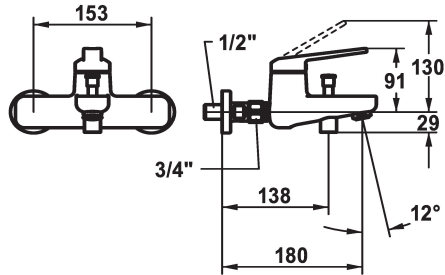

KWC DOMO 6.0 Mitigeur à levier - Baignoire

Modell-Linie: **DOMO 6.0** | 20.662.313.000
Douches | Robinetteries de baignoire

KWC-No.

124579
chromeline, AD 153, A 180, avec douchette, flexible et support

124580
chromeline, AD 153, A 180, sans douchette, flexible et support

124581
chromeline, AD 153, A 180, sans raccords, sans douchette, flexible et support

- * Mitigeur à levier
- * Inverseur automatique
- * Anti-refoulement intégré
- * Bec fixe
- Neoperl® Cascade® SLC

- * KWC cartouche M 35 OP
- avec technique à disques céramique
- réglage de débit et de température continu
- limitation de température
- * Raccords avec pointeaux d'arrêt 1/2" x 3/4" L 40

Données techniques

Débit
Sortie de douchette: Débit
goulot
garniture de douche
Commande
Code couleur
Type d'installation
Type de robinet
Dimension de la hauteur
Groupe de bruit pour la robinetterie
Sortie de douchette: Groupe de bruit pour la robinetterie
Projection A
Label énergétique
Connexion mesure
Dimension de la sortie d'eau
Matière

20 l/min (3 bar)
12 l/min (3bar)
Fixe
sans douchette, flexible et support
commande latérale
chromeline
Montage mural
Hebelmischer
91
II
I
A180
D pile 1,5v
153
10
Laiton

Pièces de rechange

KWC DOMO 6.0
Mitigeur à levier - Baignoire