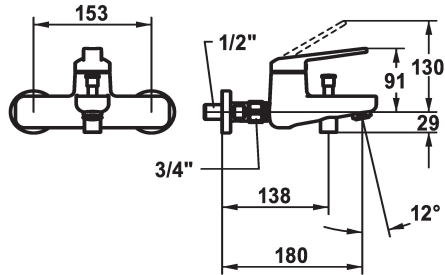

## KWC DOMO 6.0 Mitigeur à levier - Baignoire

Modell-Linie: **DOMO 6.0** | 20.662.313.000  
Douches | Robinetteries de baignoire

### KWC-No.

**124579**  
chromeline, AD 153, A 180, avec douchette, flexible et support

**124580**  
chromeline, AD 153, A 180, sans douchette, flexible et support

**124581**  
chromeline, AD 153, A 180, sans raccords, sans douchette, flexible et support

- \* Mitigeur à levier
- \* Inverseur automatique
- \* Anti-refoulement intégré
- \* Bec fixe
- Neoperl® Cascade® SLC

- \* KWC cartouche M 35 OP
- avec technique à disques céramique
- réglage de débit et de température continu
- limitation de température
- \* Raccords avec pointeaux d'arrêt 1/2" x 3/4" L 40

### Données techniques

Débit
Sortie de douchette: Débit
goulot
garniture de douche
Commande
Code couleur
Type d'installation
Type de robinet
Dimension de la hauteur
Groupe de bruit pour la robinetterie
Sortie de douchette: Groupe de bruit pour la robinetterie
Projection A
Label énergétique
Connexion mesure
Dimension de la sortie d'eau
Matière
teamNumber