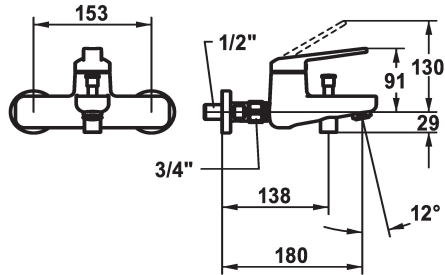

KWC DOMO 6.0 Mitigeur à levier - Baignoire

Modell-Linie: **DOMO 6.0** | 20.662.313.000
Douches | Robinetteries de baignoire

KWC-No.

124579
chromeline, AD 153, A 180, avec douchette, flexible et support

124580
chromeline, AD 153, A 180, sans douchette, flexible et support

124581
chromeline, AD 153, A 180, sans raccords, sans douchette, flexible et support

- * Mitigeur à levier
- * Inverseur automatique
- * Anti-refoulement intégré
- * Bec fixe
- Neoperl® Cascade® SLC

- * KWC cartouche M 35 OP
- avec technique à disques céramique
- réglage de débit et de température continu
- limitation de température
- * Raccords avec pointeaux d'arrêt 1/2" x 3/4" L 40

Données techniques

Débit
Sortie de douchette: Débit
goulot
garniture de douche
Commande
Code couleur
Type d'installation
Type de robinet
Dimension de la hauteur
Groupe de bruit pour la robinetterie
Sortie de douchette: Groupe de bruit pour la robinetterie
Projection A
Label énergétique
Connexion mesure
Dimension de la sortie d'eau
Matière
teamNumber

20 l/min (3 bar)
12 l/min (3bar)
Fixe
sans douchette, flexible et support
commande latérale
chromeline
Montage mural
Hebelmischer
91
II
I
A180
D pile 1,5v
153
10
Laiton
725437.502

Pièces de rechange

KWC DOMO 6.0 Mitigeur à levier - Baignoire