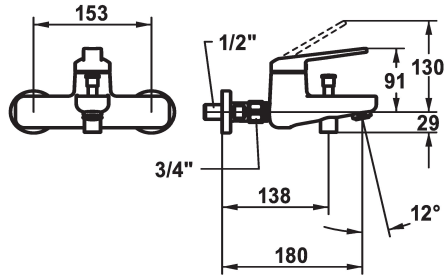

KWC DOMO 6.0 Mitigeur à levier - Baignoire

Modell-Linie: **DOMO 6.0** | 20.662.313.000
Douches | Robinetteries de baignoire

KWC-No.

124579
chromeline, AD 153, A 180, avec douchette, flexible et support

124580
chromeline, AD 153, A 180, sans douchette, flexible et support

124581
chromeline, AD 153, A 180, sans raccords, sans douchette, flexible et support

- * Mitigeur à levier
- * Inverseur automatique
- * Anti-refoulement intégré
- * Bec fixe
- Neoperl® Cascade® SLC

- * KWC cartouche M 35 OP
- avec technique à disques céramique
- réglage de débit et de température continu
- limitation de température
- * Raccords avec pointeaux d'arrêt 1/2" x 3/4" L 40

Données techniques

Débit
Sortie de douchette: Débit
goulot
garniture de douche
Commande
Code couleur
Type d'installation
Type de robinet
Dimension de la hauteur
Groupe de bruit pour la robinetterie
Sortie de douchette: Groupe de bruit pour la robinetterie
Projection A
Label énergétique
Connexion mesure
Dimension de la sortie d'eau
Matière

20 l/min (3 bar)
12 l/min (3bar)
Fixe
sans douchette, flexible et support
commande latérale
chromeline
Montage mural
Hebelmischer
91
II
I
A180
D pile 1,5v
153
10
Laiton

Pièces de rechange

KWC DOMO 6.0 Mitigeur à levier - Baignoire