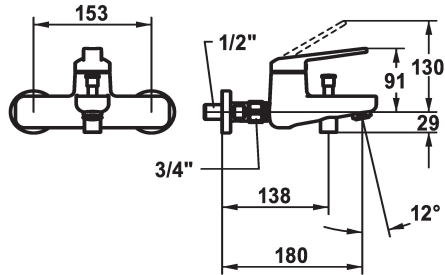

## KWC DOMO 6.0 Hebelmischer - Wanne

Modell-Linie: **DOMO 6.0** | 20.662.313.000  
Duscharmaturen | Wannenmischer

### KWC-Nr.

**124579**  
chromeline, AD 153, A 180, mit Brause, Schlauch und Halter

**124580**  
chromeline, AD 153, A 180, ohne Brause, Schlauch und Halter

**124581**  
chromeline, AD 153, A 180, ohne Wandanschlüsse, ohne Brause, Schlauch und Halter

- \* Hebelmischer
- \* Umstellung mit automatischer Rückstellung
- \* Eigensicher gegen Rückfließen
- \* Auslauf fest
- Neoperl® Cascade® SLC

- \* KWC Steuerpatrone M 35 OP
- mit Keramikscheibentechnik
- Auslaufmenge und Temperatur stufenlos einstellbar
- Temperaturbegrenzung
- \* Wandanschlüsse 1/2" x 3/4", absperbar L 40

### Technische Daten

Auslaufmenge	20 l/min (3 bar)
Brausenabgang: Auslaufmenge	12 l/min (3bar)
Auslauf	fest
Brausegarnitur	ohne Brause, Schlauch, Halter
Bedienung	seitenbedient
Farbcode	chromeline
Installationsart	Wandmontage
Armaturtyp	Hebelmischer
Mass Höhe	91
Armaturengeräuschgruppe	II
Brausenabgang: Armaturengeräuschgruppe	I
Ausladung A	A 180
Energie Etikette	D Mono Batterie 1,5 V
Anschluss Mass	153
Mass-Wasseraustritt	10
Material	Messing