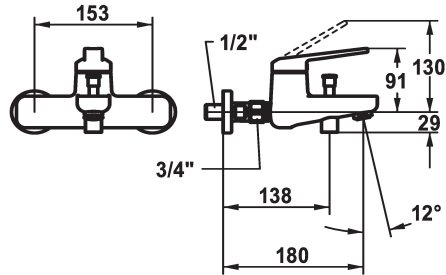

## KWC DOMO 6.0 Hebelmischer - Wanne

Modell-Linie: **DOMO 6.0** | 20.662.313.000  
Duscharmaturen | Wannenmischer

### KWC-Nr.

**124579**  
chromeline, AD 153, A 180, mit Brause, Schlauch und Halter

**124580**  
chromeline, AD 153, A 180, ohne Brause, Schlauch und Halter

**124581**  
chromeline, AD 153, A 180, ohne Wandanschlüsse, ohne Brause, Schlauch und Halter

- \* Hebelmischer
- \* Umstellung mit automatischer Rückstellung
- \* Eigensicher gegen Rückfließen
- \* Auslauf fest
- Neoperl® Cascade® SLC

- \* KWC Steuerpatrone M 35 OP
- mit Keramikscheibentechnik
- Auslaufmenge und Temperatur stufenlos einstellbar
- Temperaturbegrenzung
- \* Wandanschlüsse 1/2" x 3/4", absperbar L 40

### Technische Daten

Auslaufmenge	20 l/min (3 bar)
Brausenabgang: Auslaufmenge	12 l/min (3bar)
Auslauf	fest
Brausegarnitur	ohne Brause, Schlauch, Halter
Bedienung	seitenbedient
Farbcode	chromeline
Installationsart	Wandmontage
Armaturtyp	Hebelmischer
Mass Höhe	91
Armaturengeräuschgruppe	II
Brausenabgang: Armaturengeräuschgruppe	I
Ausladung A	A 180
Energie Etikette	D Mono Batterie 1,5 V
Anschluss Mass	153
Mass-Wasseraustritt	10
Material	Messing
teamNumber	725437.502