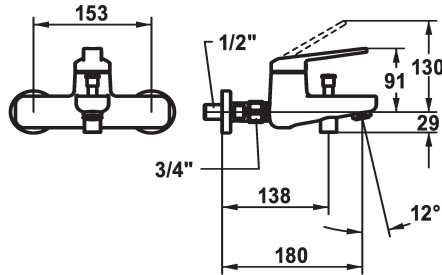

KWC DOMO 6.0 Hebelmischer - Wanne

Modell-Linie: **DOMO 6.0** | 20.662.313.000
Duscharmaturen | Wannenmischer

KWC-Nr.

124579
chromeline, AD 153, A 180, mit Brause, Schlauch und Halter

124580
chromeline, AD 153, A 180, ohne Brause, Schlauch und Halter

124581
chromeline, AD 153, A 180, ohne Wandanschlüsse, ohne Brause, Schlauch und Halter

- * Hebelmischer
- * Umstellung mit automatischer Rückstellung
- * Eigensicher gegen Rückfließen
- * Auslauf fest
- Neoperl® Cascade® SLC

- * KWC Steuerpatrone M 35 OP
- mit Keramikscheibentechnik
- Auslaufmenge und Temperatur stufenlos einstellbar
- Temperaturbegrenzung
- * Wandanschlüsse 1/2" x 3/4", absperbar L 40

Technische Daten

Auslaufmenge	20 l/min (3 bar)
Brausenabgang: Auslaufmenge	12 l/min (3bar)
Auslauf	fest
Brausegarnitur	ohne Brause, Schlauch, Halter
Bedienung	seitenbedient
Farbcode	chromeline
Installationsart	Wandmontage
Armaturtyp	Hebelmischer
Mass Höhe	91
Armaturengeräuschgruppe	II
Brausenabgang: Armaturengeräuschgruppe	I
Ausladung A	A 180
Energie Etikette	D Mono Batterie 1,5 V
Anschluss Mass	153
Mass-Wasseraustritt	10
Material	Messing
teamNumber	725437.502

Ersatzteile

KWC DOMO 6.0
Hebelmischer - Wanne

Modell-Linie: DOMO 6.0 | 20.662.313.000
Duscharmaturen | Wannenmischer

Steuerpatrone M 35 OP

538331
Z.537.710
