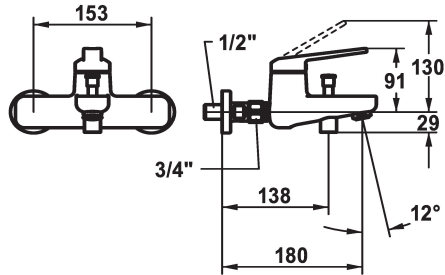

KWC DOMO 6.0 Hebelmischer - Wanne

Modell-Linie: **DOMO 6.0** | 20.662.313.000
Duscharmaturen | Wannenmischer

KWC-Nr.

124579
chromeline, AD 153, A 180, mit Brause, Schlauch und Halter

124580
chromeline, AD 153, A 180, ohne Brause, Schlauch und Halter

124581
chromeline, AD 153, A 180, ohne Wandanschlüsse, ohne Brause, Schlauch und Halter

- * Hebelmischer
- * Umstellung mit automatischer Rückstellung
- * Eigensicher gegen Rückfließen
- * Auslauf fest
- Neoperl® Cascade® SLC

- * KWC Steuerpatrone M 35 OP
- mit Keramikscheibentechnik
- Auslaufmenge und Temperatur stufenlos einstellbar
- Temperaturbegrenzung
- * Wandanschlüsse 1/2" x 3/4", absperbar L 40

Technische Daten

Auslaufmenge	20 l/min (3 bar)
Brausenabgang: Auslaufmenge	12 l/min (3bar)
Auslauf	fest
Brausegarnitur	ohne Brause, Schlauch, Halter
Bedienung	seitenbedient
Farbcode	chromeline
Installationsart	Wandmontage
Armaturtyp	Hebelmischer
Mass Höhe	91
Armaturengeräuschgruppe	II
Brausenabgang: Armaturengeräuschgruppe	I
Ausladung A	A 180
Energie Etikette	D Mono Batterie 1,5 V
Anschluss Mass	153
Mass-Wasseraustritt	10
Material	Messing

Ersatzteile

KWC DOMO 6.0
Hebelmischer - Wanne

Modell-Linie: DOMO 6.0 | 20.662.313.000
Duscharmaturen | Wannenmischer

Steuerpatrone M 35 OP

538331
Z.537.710
