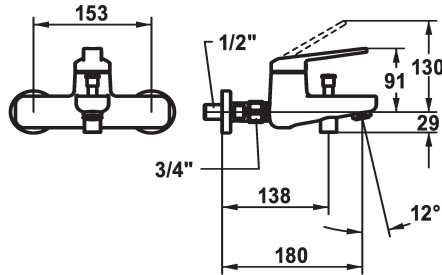

## KWC DOMO 6.0 Miscelatore a leva - Vasca

Modell-Linie: DOMO 6.0 | 20.662.313.000  
Rubinetterie per doccia | Rubinetterie per vasca da bagno

### KWC-No.

**124579**  
chromeline, AD 153, A 180, con doccia, flessibile e supporto

**124580**  
chromeline, AD 153, A 180, senza doccia, flessibile e supporto

**124581**  
chromeline, AD 153, A 180, senza raccordi, senza doccia, flessibile e supporto

- \* Miscelatore a leva
- \* Commutazione con riposizionamento automatico
- \* Con sicurezza antiriflusso
- \* Bocca fissa
- Neoperl® Cascade® SLC

- \* KWC cartuccia M 35 OP
- con tecnica a dischi in ceramica
- regolazione continua della portata e della temperatura
- limitazione della temperatura
- \* Raccordi a parete 1/2" x 3/4", serrabili L 40

### Dati tecnici

Portata	20 l/min (3 bar)
Uscita doccia: Portata	12 l/min (3bar)
bocca	Fissato
set doccia	senza doccia, tubo e supporto
Operazione	azionamento laterale
Codice colore	chromeline
Tipo di installazione	Installazione a parete
Tipo di rubinetto	Hebelmischer
Dimensioni in altezza	91
Classe di rumorosità	II
Uscita doccia: Classe di rumorosità	I
Proiezione A	A180
Etichetta energetica	Mono batteria 1,5V D
Connection measure	153
Dimensioni uscita acqua	10
Materiale	Ottone
teamNumber	725437.502