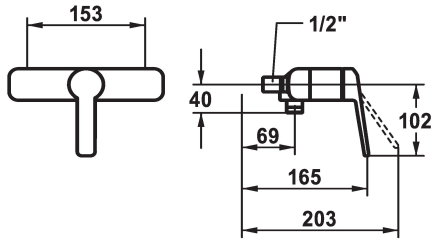

KWC DOMO 6.0 Eengreepsmengkraan

Modell-Linie: DOMO 6.0 | 21.662.010.0000G
Douches | Handdouches

KWC-No.

124574

124575

124576

- * Eengreepsmengkraan
- * Beveiligd tegen terugstroming
- * KWC patroon M 35 OP

- met keramische-schijventechniek
- debiet en temperatuur traploos instelbaar
- temperatuurbegrenzing

Technical Data

Vaatdouche uitloop: doorstroomhoeveelheid

12 l/min (3bar)

Connection

ohne_Raccords

doucheset

zonder douche en slang

Handling

frontaal bediend

Kleurcode

chromeline

Installation_type

Wandmontage

Faucet_typ

Hebelmischer

Hoogteafmeting

30

Vaatdouche uitloop: geluidsklasse

I

EnergyLabelCH

C

Connection measure

153

Materiaal