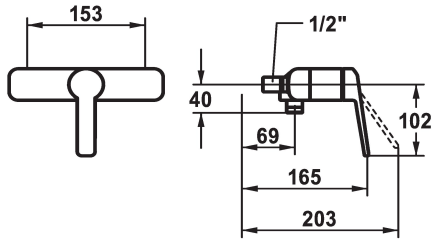

KWC DOMO 6.0 Eengreepsmengkraan

Modell-Linie: DOMO 6.0 | 21.662.010.0000G
Douches | Handdouches

KWC-No.

124574

124575

124576

- * Eengreepsmengkraan
- * Beveiligd tegen terugstroming
- * KWC patroon M 35 OP

- met keramische-schijventechniek
- debiet en temperatuur traploos instelbaar
- temperatuurbegrenzing

Technical Data

Vaatdouche uitloop: doorstroomhoeveelheid

12 l/min (3bar)

schroefverbindingen

ohne_Raccords

doucheset

zonder douche en slang

Bediening

frontaal bediend

Kleurcode

chromeline

Type installatie

Wandmontage

Kraan type

Hebelmischer

Hoogteafmeting

30

Vaatdouche uitloop: geluidsklasse

I

Energielabel

C

Connection measure

153

Materiaal