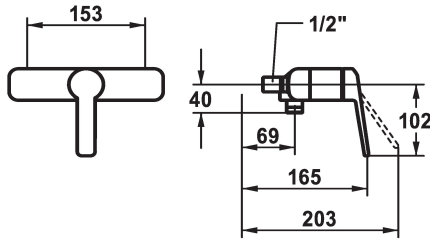

## KWC DOMO 6.0 Mitigeur à levier - Douche

Modell-Linie: **DOMO 6.0** | 21.662.010.0000G  
Douches | Douches manuelles

### KWC-No.

**124574**  
chromeline, AD 153, avec douchette et flexible

**124575**  
chromeline, AD 153, sans douchette et flexible

**124576**  
chromeline, AD 153, sans raccords, sans douchette et flexible

\* Mitigeur à levier  
\* Anti-refoulement intégré  
\* KWC cartouche M 35 OP

- avec technique à disques céramique  
- réglage de débit et de température continu  
- limitation de température

### Données techniques

Sortie de douchette: Débit
Raccord
garniture de douche
Commande
Code couleur
Type d'installation
Type de robinet
Dimension de la hauteur
Sortie de douchette: Groupe de bruit pour la robinetterie
Label énergétique
Connexion mesure
Matière