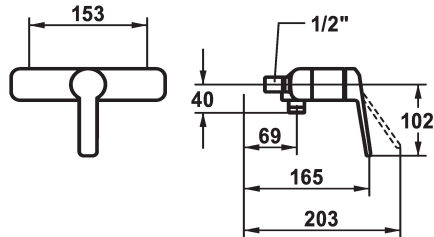

KWC DOMO 6.0 Hebelmischer - Dusche

Modell-Linie: **DOMO 6.0** | 21.662.010.0000G
Duscharmaturen | Konventionelle Dusche

KWC-Nr.

124574
chromeline, AD 153, mit Brause und Schlauch

124575
chromeline, AD 153, ohne Brause und Schlauch

124576
chromeline, AD 153, ohne Wandanschlüsse, ohne Brause und Schlauch

* Hebelmischer
* Eigensicher gegen Rückfließen
* KWC Steuerpatrone M 35 OP

- mit Keramikscheibentechnik
- Auslaufmenge und Temperatur stufenlos einstellbar
- Temperaturbegrenzung

Technische Daten

Brausenabgang: Auslaufmenge
Anschluss
Brausegarnitur
Bedienung
Farbcode
Installationsart
Armatortyp
Mass Höhe
Brausenabgang: Armaturengeräuschgruppe
Energie Etiketle
Anschluss Mass
Material

12 l/min (3bar)
ohne Raccords
ohne Brause, Schlauch
frontbedient
chromeline
Wandmontage
Hebelmischer
30
I
C
153
Messing

Ersatzteile

KWC DOMO 6.0 Hebelmischer - Dusche

Modell-Linie: **DOMO 6.0** | 21.662.010.0000G
Duscharmaturen | Konventionelle Dusche