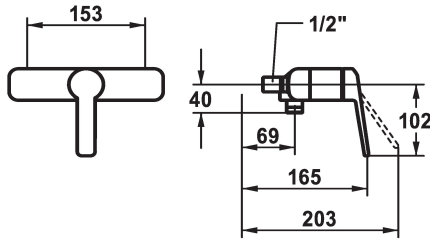

KWC DOMO 6.0 Hebelmischer - Dusche

Modell-Linie: **DOMO 6.0** | 21.662.010.0000G
Duscharmaturen | Konventionelle Dusche

KWC-Nr.

124574
chromeline, AD 153, mit Brause und Schlauch

124575
chromeline, AD 153, ohne Brause und Schlauch

124576
chromeline, AD 153, ohne Wandanschlüsse, ohne Brause und Schlauch

* Hebelmischer
* Eigensicher gegen Rückfließen
* KWC Steuerpatrone M 35 OP

- mit Keramikscheibentechnik
- Auslaufmenge und Temperatur stufenlos einstellbar
- Temperaturbegrenzung

Technische Daten

Brausenabgang: Auslaufmenge

12 l/min (3bar)

Anschluss

ohne Raccords

Brausegarnitur

ohne Brause, Schlauch

Bedienung

frontbedient

Farbcode

chromeline

Installationsart

Wandmontage

Armaturtyp

Hebelmischer

Mass Höhe