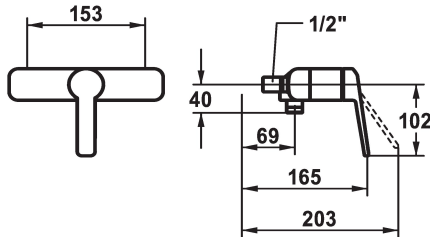

KWC DOMO 6.0 Hebelmischer - Dusche

Modell-Linie: **DOMO 6.0** | 21.662.010.0000G
Duscharmaturen | Konventionelle Dusche

KWC-Nr.

124574
chromeline, AD 153, mit Brause und Schlauch

124575
chromeline, AD 153, ohne Brause und Schlauch

124576
chromeline, AD 153, ohne Wandanschlüsse, ohne Brause und Schlauch

* Hebelmischer
* Eigensicher gegen Rückfließen
* KWC Steuerpatrone M 35 OP

- mit Keramikscheibentechnik
- Auslaufmenge und Temperatur stufenlos einstellbar
- Temperaturbegrenzung

Technische Daten

Brausenabgang: Auslaufmenge

12 l/min (3bar)

Anschluss

ohne Raccords

Brausegarnitur

ohne Brause, Schlauch

Bedienung

frontbedient

Farbcode

chromeline

Installationsart

Wandmontage

Armatortyp

Hebelmischer

Mass Höhe