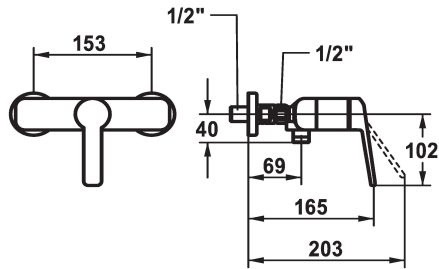

KWC DOMO 6.0 Eengreepsmengkraan

Modell-Linie: DOMO 6.0 | 21.662.310.000
Douches | Handdouches

KWC-No.

124574

124575

124576

- * Eengreepsmengkraan
- * Beveiligd tegen terugstroming
- * KWC patroon M 35 OP
- met keramische-schijventechniek

- debiet en temperatuur traploos instelbaar
- temperatuurbegrenzing
- * Wandaansluitingen 1/2" x 1/2", afsluitbaar L 40

Technical Data

Vaatdouche uitloop: doorstroomhoeveelheid

12 l/min

doucheset

zonder douche en slang

Handling

frontaal bediend

Kleurcode

chromeline

Installation_type

Wandmontage

Faucet_typ

Hebelmischer

Hoogteafmeting

30

Vaatdouche uitloop: geluidsklasse

I

EnergyLabelCH

C

Connection measure

153