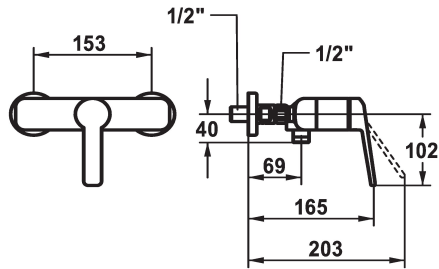

KWC DOMO 6.0 Eengreepsmengkraan

Modell-Linie: DOMO 6.0 | 21.662.310.000
Douches | Handdouches

KWC-No.

124574

124575

124576

- * Eengreepsmengkraan
- * Beveiligd tegen terugstroming
- * KWC patroon M 35 OP
- met keramische-schijfventechiek

- debiet en temperatuur traploos instelbaar
- temperatuurbegrenzing
- * Wandaansluitingen 1/2" x 1/2", afsluitbaar L 40

Technical Data

Vaatdouche uitloop: doorstroomhoeveelheid

12 l/min

doucheset

zonder douche en slang

Hoogteafmeting

30

Vaatdouche uitloop: geluidsklasse

I

Energielabel

C

Connection measure

153