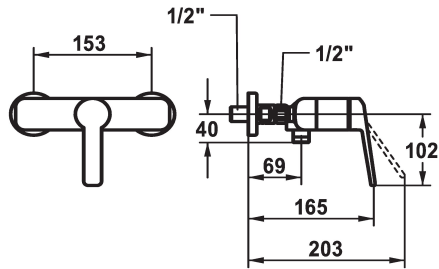

KWC DOMO 6.0 Miscelatore a leva - Doccia

Modell-Linie: DOMO 6.0 | 21.662.310.000
Rubinetterie per doccia | Rubinetterie monocomando per doccia

KWC-No.

124574
chromeline, AD 153, con doccia e flessibile

124575
chromeline, AD 153, senza doccia e flessibile

124576
chromeline, AD 153, senza raccordi, senza doccia e flessibile

* Miscelatore a leva
* Con sicurezza antiriflusso
* KWC cartuccia M 35 OP
- con tecnica a dischi in ceramica

- regolazione continua della portata e della temperatura
- limitazione della temperatura
* Raccordi a parete 1/2" x 1/2", serrabili L 40

Dati tecnici

| |
|-------------------------------------|
| Uscita doccia: Portata |
| set doccia |
| Operazione |
| Codice colore |
| Tipo di installazione |
| Tipo di rubinetto |
| Dimensioni in altezza |
| Uscita doccia: Classe di rumorosità |
| Etichetta energetica |
| Connection measure |
| Materiale |

| |
|------------------------|
| 12 l/min |
| senza doccia, tubo |
| azionamento frontale |
| chromeline |
| Installazione a parete |
| Hebelmischer |
| 30 |
| I |
| C |
| 153 |
| Ottone |

Pezzi di ricambio