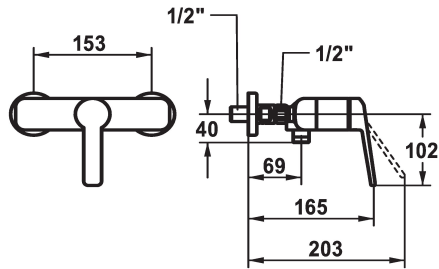

## KWC DOMO 6.0 Mitigeur à levier - Douche

Modell-Linie: DOMO 6.0 | 21.662.310.000  
Douches | Douches manuelles

### KWC-No.

**124574**  
chromeline, AD 153, avec douchette et flexible

**124575**  
chromeline, AD 153, sans douchette et flexible

**124576**  
chromeline, AD 153, sans raccords, sans douchette et flexible

\* Mitigeur à levier  
\* Anti-refoulement intégré  
\* KWC cartouche M 35 OP  
- avec technique à disques céramique

- réglage de débit et de température continu  
- limitation de température  
\* Raccords avec pointeaux d'arrêt 1/2" x 1/2" L 40

### Données techniques

Sortie de douchette: Débit
garniture de douche
Commande
Code couleur
Type d'installation
Type de robinet
Dimension de la hauteur
Sortie de douchette: Groupe de bruit pour la robinetterie
Label énergétique
Connection mesure
Matière