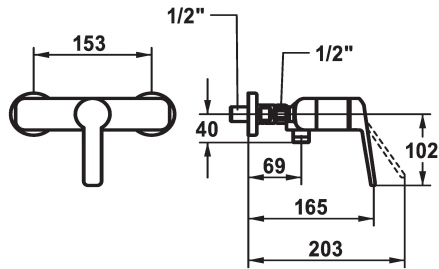

KWC DOMO 6.0 Mitigeur à levier - Douche

Modell-Linie: DOMO 6.0 | 21.662.310.000
Douches | Douches manuelles

KWC-No.

124574
chromeline, AD 153, avec douchette et flexible

124575
chromeline, AD 153, sans douchette et flexible

124576
chromeline, AD 153, sans raccords, sans douchette et flexible

* Mitigeur à levier
* Anti-refoulement intégré
* KWC cartouche M 35 OP
- avec technique à disques céramique

- réglage de débit et de température continu
- limitation de température
* Raccords avec pointeaux d'arrêt 1/2" x 1/2" L 40

Données techniques

Sortie de douchette: Débit
garniture de douche
Commande
Code couleur
Type d'installation
Type de robinet
Dimension de la hauteur
Sortie de douchette: Groupe de bruit pour la robinetterie
Label énergétique
Connection mesure
Matière

12 l/min
sans douchette, flexible
commande frontale
chromeline
Montage mural
Hebelmischer
30
I
C
153
Laiton

Pièces de rechange

KWC DOMO 6.0
Mitigeur à levier - Douche

Modell-Linie: DOMO 6.0 | 21.662.310.000
Douches | Douches manuelles