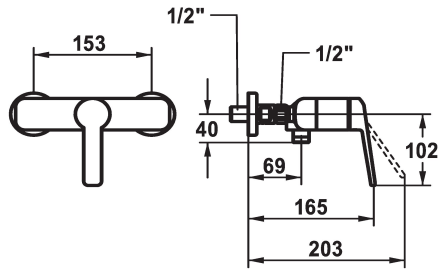

## KWC DOMO 6.0 Hebelmischer - Dusche

Modell-Linie: **DOMO 6.0** | 21.662.310.000  
Duscharmaturen | Konventionelle Dusche

### KWC-Nr.

**124574**  
chromeline, AD 153, mit Brause und Schlauch

**124575**  
chromeline, AD 153, ohne Brause und Schlauch

**124576**  
chromeline, AD 153, ohne Wandanschlüsse, ohne Brause und Schlauch

\* Hebelmischer  
\* Eigensicher gegen Rückfließen  
\* KWC Steuerpatrone M 35 OP  
- mit Keramikscheibentechnik

- Auslaufmenge und Temperatur stufenlos einstellbar  
- Temperaturbegrenzung  
\* Wandanschlüsse 1/2" x 1/2", absperbar L 40

chromeline

Installationsart

Wandmontage

Armaturtyp

Hebelmischer

Mass Höhe

30

Brausenabgang: Armaturengeräuschgruppe