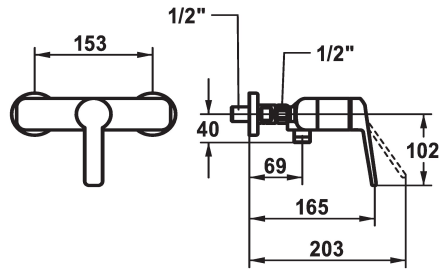

## KWC DOMO 6.0 Hebelmischer - Dusche

Modell-Linie: **DOMO 6.0** | 21.662.310.000  
Duscharmaturen | Konventionelle Dusche

### KWC-Nr.

**124574**  
chromeline, AD 153, mit Brause und Schlauch

**124575**  
chromeline, AD 153, ohne Brause und Schlauch

**124576**  
chromeline, AD 153, ohne Wandanschlüsse, ohne Brause und Schlauch

\* Hebelmischer  
\* Eigensicher gegen Rückfließen  
\* KWC Steuerpatrone M 35 OP  
- mit Keramikscheibentechnik

- Auslaufmenge und Temperatur stufenlos einstellbar  
- Temperaturbegrenzung  
\* Wandanschlüsse 1/2" x 1/2", absperbar L 40

chromeline

Installationsart

Wandmontage

Armaturtyp

Hebelmischer

Mass Höhe

30

Brausenabgang: Armaturengeräuschgruppe