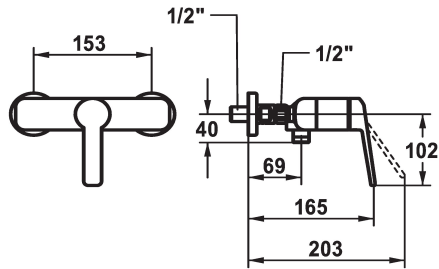

KWC DOMO 6.0 Hebelmischer - Dusche

Modell-Linie: **DOMO 6.0** | 21.662.310.000
Duscharmaturen | Konventionelle Dusche

KWC-Nr.

124574
chromeline, AD 153, mit Brause und Schlauch

124575
chromeline, AD 153, ohne Brause und Schlauch

124576
chromeline, AD 153, ohne Wandanschlüsse, ohne Brause und Schlauch

* Hebelmischer
* Eigensicher gegen Rückfließen
* KWC Steuerpatrone M 35 OP
- mit Keramikscheibentechnik

- Auslaufmenge und Temperatur stufenlos einstellbar
- Temperaturbegrenzung
* Wandanschlüsse 1/2" x 1/2", absperbar L 40

Technische Daten

Brausenabgang: Auslaufmenge
Brausegarnitur
Bedienung
Farbcode
Installationsart
Armaturtyp
Mass Höhe
Brausenabgang: Armaturengeräuschgruppe
Energie Etikette
Anschluss Mass
Material

12 l/min
ohne Brause, Schlauch
frontbedient
chromeline
Wandmontage
Hebelmischer
30
I
C
153
Messing

Ersatzteile

KWC DOMO 6.0
Hebelmischer - Dusche

Modell-Linie: DOMO 6.0 | 21.662.310.000
Duscharmaturen | Konventionelle Dusche

Steuerpatrone M 35 OP

538331
Z.537.710
