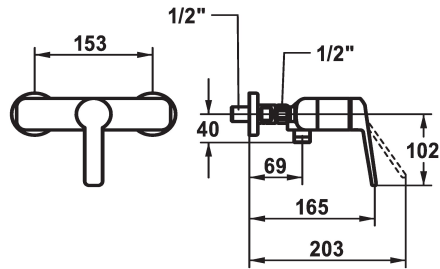

KWC DOMO 6.0 Miscelatore a leva - Doccia

Modell-Linie: DOMO 6.0 | 21.662.310.000
Rubinetterie per doccia | Rubinetterie monocomando per doccia

KWC-No.

124574
chromeline, AD 153, con doccia e flessibile

124575
chromeline, AD 153, senza doccia e flessibile

124576
chromeline, AD 153, senza raccordi, senza doccia e flessibile

* Miscelatore a leva
* Con sicurezza antiriflusso
* KWC cartuccia M 35 OP
- con tecnica a dischi in ceramica

- regolazione continua della portata e della temperatura
- limitazione della temperatura
* Raccordi a parete 1/2" x 1/2", serrabili L 40

Dati tecnici

Uscita doccia: Portata
set doccia
Operazione
Codice colore
Tipo di installazione
Tipo di rubinetto
Dimensioni in altezza
Uscita doccia: Classe di rumorosità
Etichetta energetica
Connection measure
Materiale
teamNumber

12 l/min
senza doccia, tubo
azionamento frontale
chromeline
Installazione a parete
Hebelmischer
30
I
C
153
Ottone
725440.502

Pezzi di ricambio

KWC DOMO 6.0

Miscelatore a leva - Doccia

Modell-Linie: DOMO 6.0 | 21.662.310.000