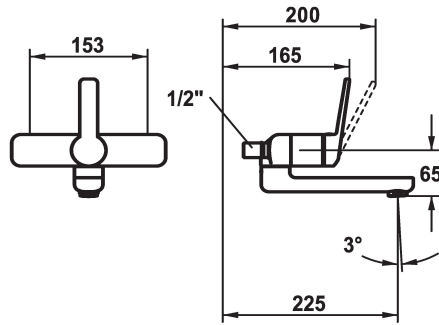

## KWC DOMO 6.0 Eengrepsmengkraan

Modell-Linie: DOMO 6.0 | 11.662.003.000OR  
Kranen | Eengreepkranen

### KWC-No.

124570

124571

124572

124573

- \* Eengrepsmengkraan
- \* EcoProtect - waterbesparende inrichting
- \* Draaibare uitloop 90°
- kan indien nodig met schroef vastgezet worden
- Neoperl® Cascade® SLC

Hoogteafmeting

G\_Acoustic group

Projection\_A

EnergyLabelCH

Connection measure

Afmetingen wateruitlaat

Materiaal

4 l/min (3 bar)