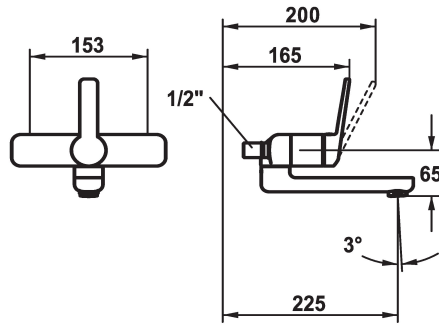

KWC DOMO 6.0 Eengreepsmengkraan

Modell-Linie: DOMO 6.0 | 11.662.003.000OR
Kranen | Eengreepkranen

KWC-No.

124570

124571

124572

124573

* Eengreepsmengkraan
* EcoProtect - waterbesparende inrichting
* Draaibare uitloop 90°
- kan indien nodig met schroef vastgezet worden
- Neoperl® Cascade® SLC

* OptimalSpace - Royale was- en werkomgeving
* KWC patroon M 35 OP
- met keramische-schijventechniek
- debiet en temperatuur traploos instelbaar
- temperatuurbegrenzing

Technical Data

Doorstroomhoeveelheid

chromeline

Type installatie

Wandmontage

Kraan type

Hebelmischer

Hoogteafmeting

98

geluidsklasse

I

Projectie A

A225

Energielabel

A

Connection measure

153

Afmetingen wateruitlaat