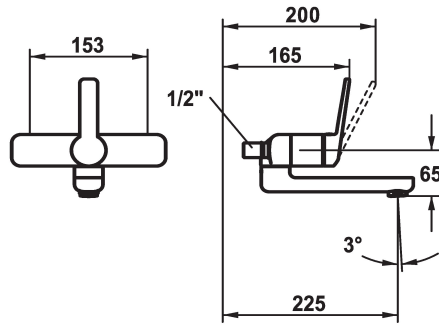

KWC DOMO 6.0

Miscelatore a leva - Lavabo

Modell-Linie: DOMO 6.0 | 11.662.003.000OR

Rubinetterie per bagni | Rubinetterie monocomando

KWC-No.

124570
chromeline, AD 153, A 175

124571
chromeline, AD 153, A 175, senza raccordi

124572
chromeline, AD 153, A 225

124573
chromeline, AD 153, A 225, senza raccordi

- * Miscelatore a leva
- * EcoProtect - risparmio idrico
- * Bocca orientabile 90°
- se necessario, fissabile con vite
- Neoperl® Cascade® SLC

- * OptimalSpace - ampia zona di lavoro e di lavaggio
- * KWC cartuccia M 35 OP
- con tecnica a dischi in ceramica
- regolazione continua della portata e della temperatura
- limitazione della temperatura

Dati tecnici

Portata	4 l/min (3 bar)
Raccordo	senza raccordi
bocca	orientabile
Operazione	azionamento frontale
Codice colore	chromeline
Tipo di installazione	Installazione a parete
Tipo di rubinetto	Hebelmischer
Dimensioni in altezza	98
Classe di rumorosità	I
Proiezione A	A225
Etichetta energetica	A
Connection measure	153
Dimensioni uscita acqua	65
Materiale	Ottone