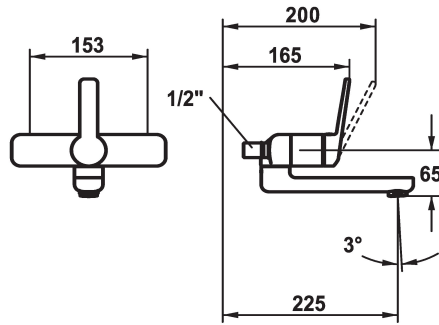

## KWC DOMO 6.0 Mitigeur à levier - Lavabo

Modell-Linie: **DOMO 6.0** | 11.662.003.000OR  
Robinetteries | Robinets à monocommande

### KWC-No.

**124570**  
chromeline, AD 153, A 175

**124571**  
chromeline, AD 153, A 175, sans raccords

**124572**  
chromeline, AD 153, A 225

**124573**  
chromeline, AD 153, A 225, sans raccords

- \* Mitigeur à levier
- \* EcoProtect - économiseur d'eau
- \* Bec orientable 90°
- peut être fixé par vis en cas de besoin
- Neoperl® Cascade® SLC

### Données techniques

Débit	4 l/min (3 bar)
Raccord	sans raccords
goulot	orientable
Commande	commande frontale
Code couleur	chromeline
Type d'installation	Montage mural
Type de robinet	Hebelmischer
Dimension de la hauteur	98
Groupe de bruit pour la robinetterie	I
Projection A	A225
Label énergétique	A
Connexion mesure	153
Dimension de la sortie d'eau	65
Matière	Laiton