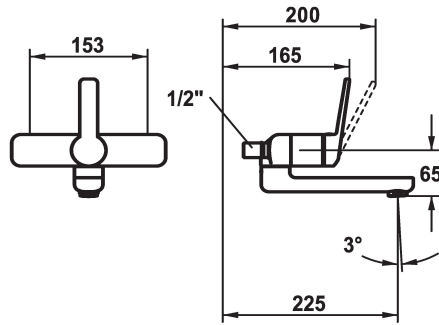

KWC DOMO 6.0 Mitigeur à levier - Lavabo

Modell-Linie: **DOMO 6.0** | 11.662.003.000OR
Robinetteries | Robinets à monocommande

KWC-No.

124570
chromeline, AD 153, A 175

124571
chromeline, AD 153, A 175, sans raccords

124572
chromeline, AD 153, A 225

124573
chromeline, AD 153, A 225, sans raccords

- * Mitigeur à levier
- * EcoProtect - économiseur d'eau
- * Bec orientable 90°
- peut être fixé par vis en cas de besoin
- Neoperl® Cascade® SLC

- * OptimalSpace - un espace de lavage ou de travail généreux
- * KWC cartouche M 35 OP
- avec technique à disques céramique
- réglage de débit et de température continu
- limitation de température

Données techniques

Débit	4 l/min (3 bar)
Raccord	sans raccords
goulot	orientable
Commande	commande frontale
Code couleur	chromeline
Type d'installation	Montage mural
Type de robinet	Hebelmischer
Dimension de la hauteur	98
Groupe de bruit pour la robinetterie	I
Projection A	A225
Label énergétique	A
Connexion mesure	153
Dimension de la sortie d'eau	65
Matière	Laiton
teamNumber	725476.502
sanitasTroeschNumber	6111 269.501