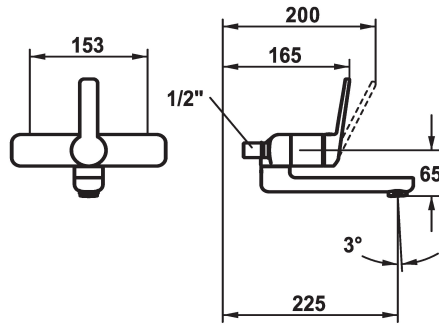

KWC DOMO 6.0 Mitigeur à levier - Lavabo

Modell-Linie: **DOMO 6.0** | 11.662.003.000OR
Robinetteries | Robinets à monocommande

KWC-No.

124570
chromeline, AD 153, A 175

124571
chromeline, AD 153, A 175, sans raccords

124572
chromeline, AD 153, A 225

124573
chromeline, AD 153, A 225, sans raccords

- * Mitigeur à levier
- * EcoProtect - économiseur d'eau
- * Bec orientable 90°
- peut être fixé par vis en cas de besoin
- Neoperl® Cascade® SLC

- * OptimalSpace - un espace de lavage ou de travail généreux
- * KWC cartouche M 35 OP
- avec technique à disques céramique
- réglage de débit et de température continu
- limitation de température

Données techniques

Débit	4 l/min (3 bar)
Raccord	sans raccords
goulot	orientable
Commande	commande frontale
Code couleur	chromeline
Type d'installation	Montage mural
Type de robinet	Hebelmischer
Dimension de la hauteur	98
Groupe de bruit pour la robinetterie	I
Projection A	A225
Label énergétique	A
Connexion mesure	153
Dimension de la sortie d'eau	65
Matière	Laiton