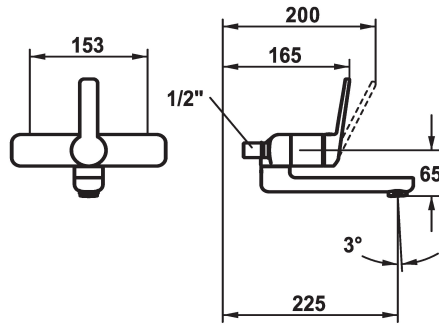

KWC DOMO 6.0 Hebelmischer - Waschtisch

Modell-Linie: **DOMO 6.0** | 11.662.003.000OR
Armaturen | Manuelle Armaturen

KWC-Nr.

124570
chromeline, AD 153, A 175

124571
chromeline, AD 153, A 175, ohne Wandanschlüsse

124572
chromeline, AD 153, A 225

124573
chromeline, AD 153, A 225, ohne Wandanschlüsse

- * Hebelmischer
- * EcoProtect - Wasserspareinrichtung
- * Schwenkauslauf 90°
- bei Bedarf mit Schraube fixierbar
- Neoperl® Cascade® SLC

- * OptimalSpace - grosszügiger Wasch- / Arbeitsbereich
- * KWC Steuerpatrone M 35 OP
- mit Keramikscheibentechnik
- Auslaufmenge und Temperatur stufenlos einstellbar
- Temperaturbegrenzung

Technische Daten

Auslaufmenge	4 l/min (3 bar)
Anschluss	ohne Raccords
Auslauf	schwenkbar
Bedienung	frontbedient
Farbcode	chromeline
Installationsart	Wandmontage
Armaturtyp	Hebelmischer
Mass Höhe	98
Armaturengeräuschgruppe	I
Ausladung A	A 225
Energie Etikette	A
Anschluss Mass	153
Mass-Wasseraustritt	65
Material	Messing