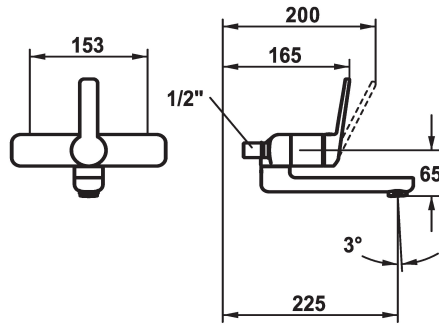

KWC DOMO 6.0 Hebelmischer - Waschtisch

Modell-Linie: **DOMO 6.0** | 11.662.003.000OR
Armaturen | Manuelle Armaturen

KWC-Nr.

124570
chromeline, AD 153, A 175

124571
chromeline, AD 153, A 175, ohne Wandanschlüsse

124572
chromeline, AD 153, A 225

124573
chromeline, AD 153, A 225, ohne Wandanschlüsse

- * Hebelmischer
- * EcoProtect - Wasserspareinrichtung
- * Schwenkauslauf 90°
- bei Bedarf mit Schraube fixierbar
- Neoperl® Cascade® SLC

- * OptimalSpace - grosszügiger Wasch- / Arbeitsbereich
- * KWC Steuerpatrone M 35 OP
- mit Keramikscheibentechnik
- Auslaufmenge und Temperatur stufenlos einstellbar
- Temperaturbegrenzung

Technische Daten

Auslaufmenge	4 l/min (3 bar)
Anschluss	ohne Raccords
Auslauf	schwenkbar
Bedienung	frontbedient
Farbcode	chromeline
Installationsart	Wandmontage
Armaturtyp	Hebelmischer
Mass Höhe	98
Armaturengeräuschgruppe	I
Ausladung A	A 225
Energie Etikette	A
Anschluss Mass	153
Mass-Wasseraustritt	65
Material	Messing
teamNumber	725476.502
sanitasTroeschNumber	6111 269.501