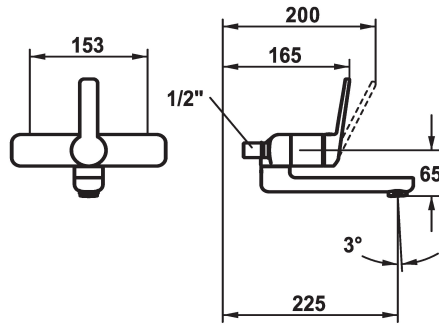

KWC DOMO 6.0 Miscelatore a leva - Lavabo

Modell-Linie: **DOMO 6.0** | 11.662.003.0000R
Rubinetterie per bagni | Rubinetterie monocomando

KWC-No.

124570
chromeline, AD 153, A 175

124571
chromeline, AD 153, A 175, senza raccordi

124572
chromeline, AD 153, A 225

124573
chromeline, AD 153, A 225, senza raccordi

- * Miscelatore a leva
- * EcoProtect - risparmio idrico
- * Bocca orientabile 90°
- se necessario, fissabile con vite
- Neoperl® Cascade® SLC

- * OptimalSpace - ampia zona di lavoro e di lavaggio
- * KWC cartuccia M 35 OP
- con tecnica a dischi in ceramica
- regolazione continua della portata e della temperatura
- limitazione della temperatura

Dati tecnici

| | |
|-------------------------|------------------------|
| Portata | 4 l/min (3 bar) |
| Raccordo | senza raccordi |
| bocca | orientabile |
| Operazione | azionamento frontale |
| Codice colore | chromeline |
| Tipo di installazione | Installazione a parete |
| Tipo di rubinetto | Hebelmischer |
| Dimensioni in altezza | 98 |
| Classe di rumorosità | I |
| Proiezione A | A225 |
| Etichetta energetica | A |
| Connection measure | 153 |
| Dimensioni uscita acqua | 65 |
| Materiale | Ottone |
| teamNumber | 725476.502 |
| sanitasTroeschNumber | 6111 269.501 |