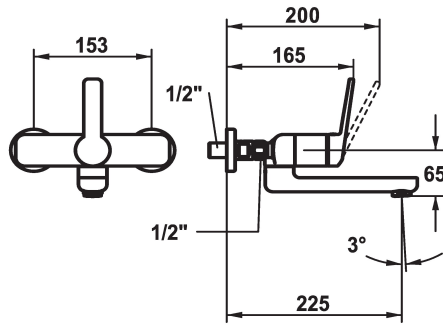

## KWC DOMO 6.0 Eengreepsmengkraan

Modell-Linie: DOMO 6.0 | 11.662.003.000  
Kranen | Eengreepkranen

### KWC-No.

124570

124571

124572

124573

- \* Eengreepsmengkraan
- \* EcoProtect - waterbesparende inrichting
- \* Draaibare uitloop 90°
- kan indien nodig met schroef vastgezet worden
- Neoperl® Cascade® SLC
- \* OptimalSpace - Royale was- en werkomgeving

- \* KWC patroon M 35 OP
- met keramische-schijventechniek
- debiet en temperatuur traploos instelbaar
- temperatuurbegrenzing
- \* Wandaansluitingen 1/2" x 1/2", afsluitbaar L 40

G\_Acoustic\_group

Projection\_A

EnergyLabelCH

Connection measure

Afmetingen wateruitlaat

Materiaal

4 l/min (3 bar)

draaibaar