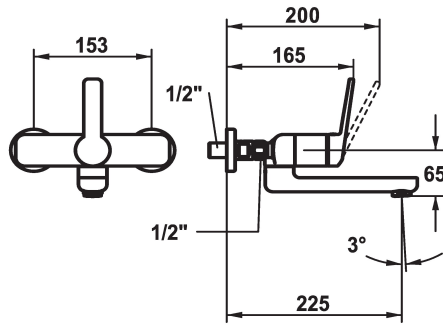

KWC DOMO 6.0 Eengreepsmengkraan

Modell-Linie: **DOMO 6.0** | 11.662.003.000
Kranen | Eengreepkranen

KWC-No.

124570

124571

124572

124573

- * Eengreepsmengkraan
- * EcoProtect - waterbesparende inrichting
- * Draaibare uitloop 90°
- kan indien nodig met schroef vastgezet worden
- Neoperl® Cascade® SLC
- * OptimalSpace - Royale was- en werkomgeving

- * KWC patroon M 35 OP
- met keramische-schijventechniek
- debiet en temperatuur traploos instelbaar
- temperatuurbegrenzing
- * Wandaansluitingen 1/2" x 1/2", afsluitbaar L 40

Technical Data

Doorstroomhoeveelheid
uitloop
Bediening
Kleurcode
Type installatie
Kraan type
Hoogteafmeting
geluidsklasse
Projectie A
Energielabel
Connection measure
Afmetingen wateruitlaat
Materiaal

4 l/min (3 bar)
draaibaar
frontaal bediend
chromeline
Wandmontage
Hebelmischer
98
I
A225
A
153
65
Messing

Reserve onderdelen

KWC DOMO 6.0 Eengreepsmengkraan

Modell-Linie: **DOMO 6.0** | 11.662.003.000
Kranen | Eengreepkranen