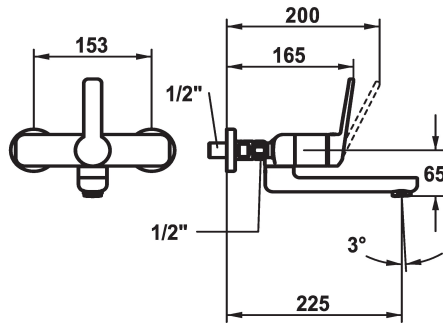

## KWC DOMO 6.0 Miscelatore a leva - Lavabo

Modell-Linie: **DOMO 6.0** | 11.662.003.000  
Rubinetterie per bagni | Rubinetterie monocomando

### KWC-No.

**124570**  
chromeline, AD 153, A 175

**124571**  
chromeline, AD 153, A 175, senza raccordi

**124572**  
chromeline, AD 153, A 225

**124573**  
chromeline, AD 153, A 225, senza raccordi

- \* Miscelatore a leva
- \* EcoProtect - risparmio idrico
- \* Bocca orientabile 90°
- se necessario, fissabile con vite
- Neoperl® Cascade® SLC
- \* OptimalSpace - ampia zona di lavoro e di lavaggio

- \* KWC cartuccia M 35 OP
- con tecnica a dischi in ceramica
- regolazione continua della portata e della temperatura
- limitazione della temperatura
- \* Raccordi a parete 1/2" x 1/2", serrabilli L 40

### Dati tecnici

Portata
bocca
Operazione
Codice colore
Tipo di installazione
Tipo di rubinetto
Dimensioni in altezza
Classe di rumorosità
Proiezione A
Etichetta energetica
Connection measure
Dimensioni uscita acqua
Materiale
teamNumber
sanitasTroeschNumber