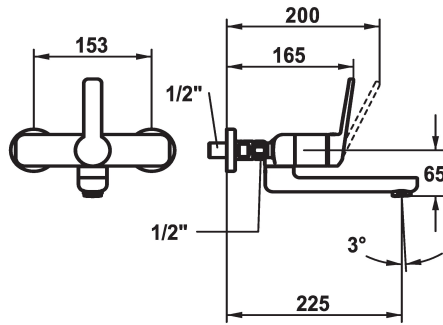

KWC DOMO 6.0 Mitigeur à levier - Lavabo

Modell-Linie: **DOMO 6.0** | 11.662.003.000
Robinetteries | Robinets à monocommande

KWC-No.

124570
chromeline, AD 153, A 175

124571
chromeline, AD 153, A 175, sans raccords

124572
chromeline, AD 153, A 225

124573
chromeline, AD 153, A 225, sans raccords

- * Mitigeur à levier
- * EcoProtect - économiseur d'eau
- * Bec orientable 90°
- peut être fixé par vis en cas de besoin
- Neoperl® Cascade® SLC
- * OptimalSpace - un espace de lavage ou de travail généreux

- * KWC cartouche M 35 OP
- avec technique à disques céramique
- réglage de débit et de température continu
- limitation de température
- * Raccords avec pointeaux d'arrêt 1/2" x 1/2" L 40

Données techniques

Débit
goulot
Commande
Code couleur
Type d'installation
Type de robinet
Dimension de la hauteur
Groupe de bruit pour la robinetterie
Projection A
Label énergétique
Connection mesure
Dimension de la sortie d'eau
Matière